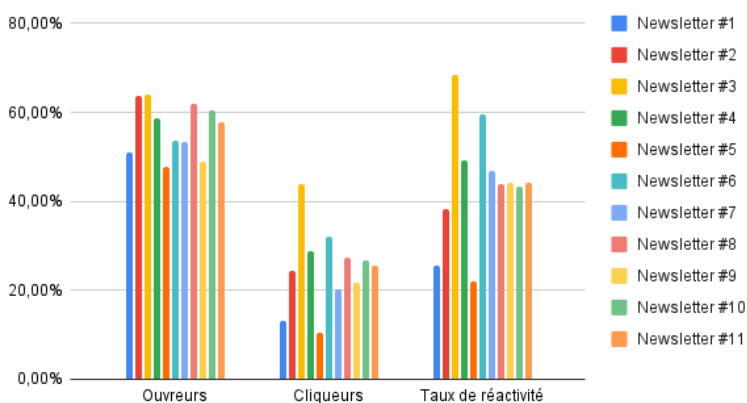

Vous avez des idées, des sujets ? n'hésitez pas

Vous avez des questions ?, des interrogations une seule adresse :

cra@triathlonhdf.fr

Etes-vous abonné à la page Facebook ?

Les Stats !!!

Une légère baisse du taux d'ouverture

Ouverture et Clic

Mobile / PC

Le PC est toujours privilégié pour la lecture

Merci de consacrer
autant de temps à la
lecture de nos
newsletters

Pour rappel, vous retrouverez donc une Newsletter :

- En février
- En Mai
- En Août
- En Novembre