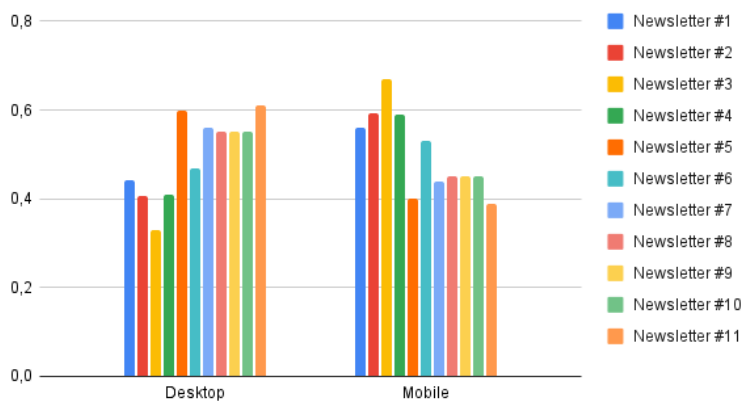

Vous avez des idées, des sujets ? n'hésitez pas

Vous avez des questions ?, des interrogations une seule adresse :

cra@triathlonhdf.fr

Etes-vous abonné à la page Facebook ?

Les Stats !!!

Une légère baisse du taux d'ouverture

Ouverture et Clic

Mobile / PC

Le PC est toujours privilégié pour la lecture

Merci de consacrer
autant de temps à la
lecture de nos
newsletters

Pour rappel, vous retrouverez donc une Newsletter :

- En février
- En Mai
- En Août
- En Novembre