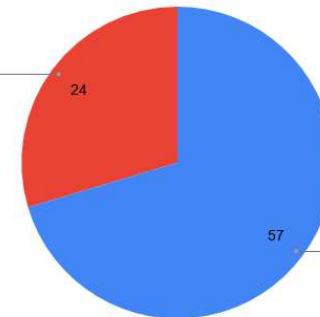

Comment devenir Arbitre?

Proposer 5 dates pour
arbitrer

Avoir 14ans

Suivre la formation

Quels sont nos formateurs?

Pour les Assesseurs:

Nos arbitres régionaux formateurs sont là pour vous transmettre les règles: Apolline, Jérôme, Hervé, David, Ségolène, Olivier et Grégory.

Pour les Principaux:

il s'agit des formateurs de la CNA.

Le Coin des règles

C'est la saison du Bike And Run, voici quelques rappels !

Exposé
decours
e

Quelques chiffres

70% des arbitres sont des assesseurs

AP/AA

AP
29,6%

AA
70,4%

43% des Arbitres ont un club domicilié dans le Nord
 29% dans le Pas de Calais,
 puis vient l'Oise et la Somme avec respectivement 13.9 et 11.4%.
 L'Aisne ferme la marche avec 2.5% (2 arbitres)