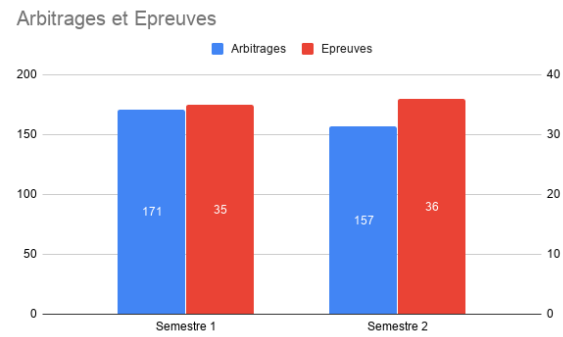

Le Pas de Calais est le Champion en nombre d'AP.
 Il faut développer l'arbitrage dans l'Aisne

Répartition des lieux de résidence des arbitres.

35 épreuves dans le premier semestre dans la Ligue qui a mobilisé 171 sessions d'Arbitrage.

36 épreuves sur le second semestre, avec moins de nécessité d'arbitrage.

[Cliquez sur ce lien pour vous désabonner](#)