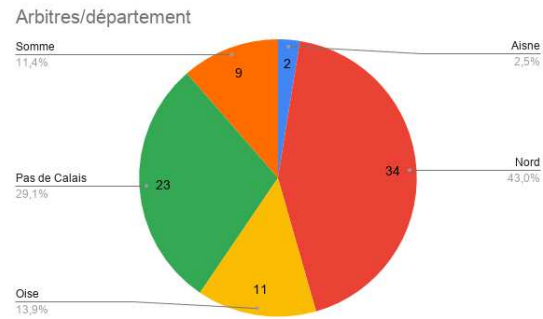

Comment devenir Arbitre?

Proposer 5 dates pour
arbitrer

Avoir 14ans

Suivre la formation

Quels sont nos formateurs?

Pour les Assesseurs:

Nos arbitres régionaux formateurs sont là pour vous transmettre les règles: Apolline, Jérôme, Hervé, David, Ségolène, Olivier et Grégory.

Pour les Principaux:

il s'agit des formateurs de la CNA.

Le Coin des règles

C'est la saison du Bike And Run, voici quelques rappels !

Exposé
decours
e

Quelques chiffres

70% des arbitres sont des assesseurs

AP/AA

AP
29,6%

AA
70,4%

43% des Arbitres ont un club domicilié dans le Nord
 29% dans le Pas de Calais,
 puis vient l'Oise et la Somme avec respectivement 13.9 et 11.4%.
 L'Aisne ferme la marche avec 2.5% (2 arbitres)