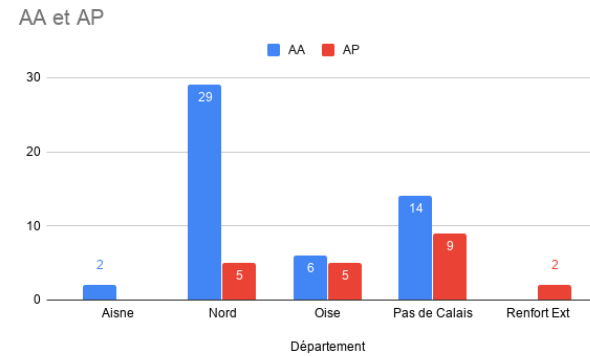

Pour les Principaux:

il s'agit des formateurs de la CNA.

Le Coin des règles

C'est la saison du Bike And Run, voici quelques rappels !

Exposé
decours
e

Quelques chiffres

70% des arbitres sont des assesseurs

AP/AA

AP
29,6%

AA
70,4%

43% des Arbitres ont un club domicilié dans le Nord
 29% dans le Pas de Calais,
 puis vient l'Oise et la Somme avec respectivement 13.9 et 11.4%.
 L'Aisne ferme la marche avec 2.5% (2 arbitres)

Le Pas de Calais est le Champion en nombre d'AP.
 Il faut développer l'arbitrage dans l'Aisne

Répartition des lieux de résidence des arbitres.

35 épreuves dans le premier semestre dans la Ligue qui a mobilisé 171 sessions d'Arbitrage.