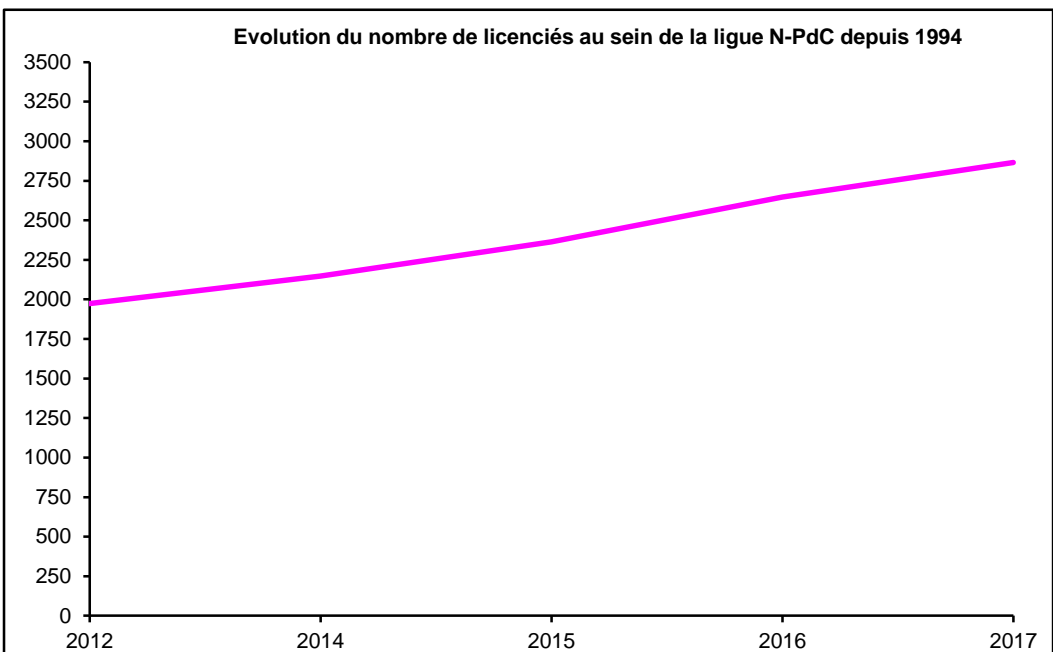

Année	Nb de lic
2012	1974
2014	2147
2015	2363
2016	2647
2017	2866