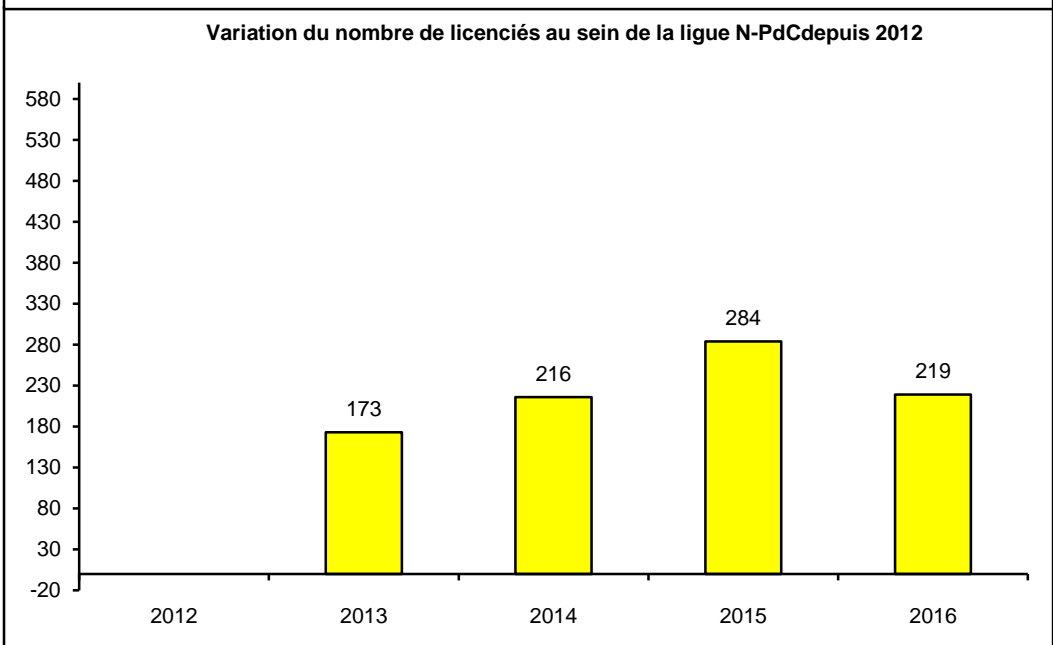

Année	Var en nbr
2012	
2013	173
2014	216
2015	284
2016	219