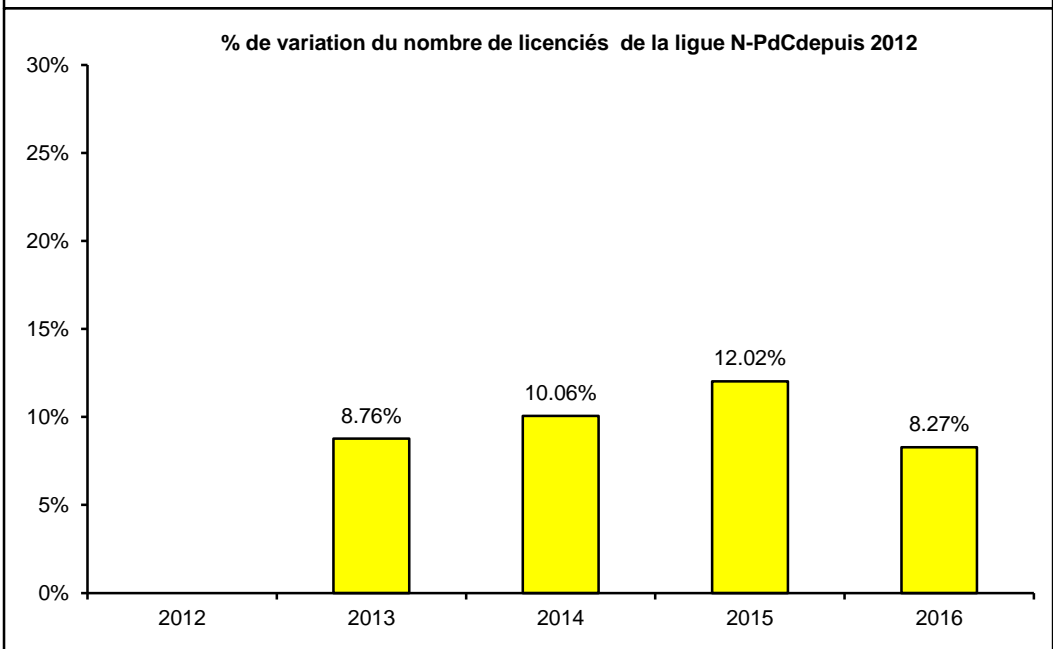

Année	Var en %
2012	
2013	8.76%
2014	10.06%
2015	12.02%
2016	8.27%